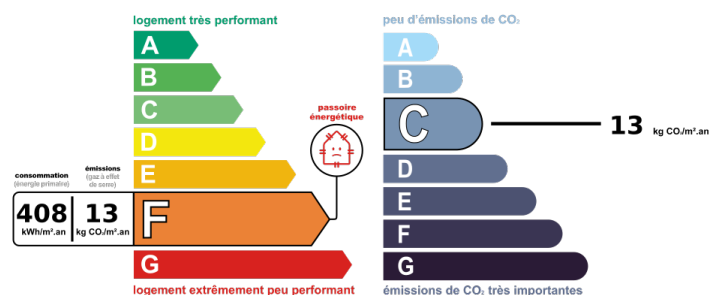

Logement à consommation énergétique excessive : classe F. Montant estimé des dépenses annuelles d'énergie pour un usage standard entre 2591€ et 3505€ au 01/01/2021 (abonnement compris)